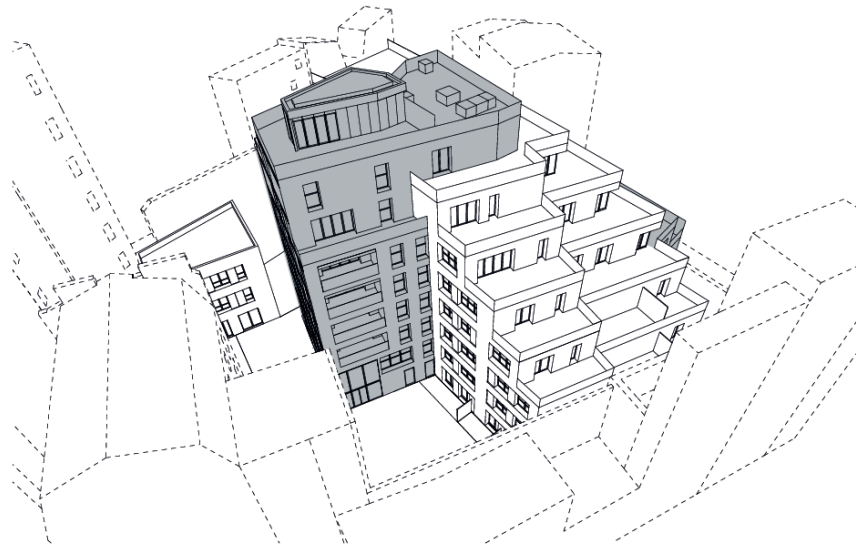

**Rue Barbès**  
**Paris 18ème (75)**

SCHEMA 4 : Satellite pluggé sur bâtiment principal

<b>OPERATION</b>	Construction de 65 logements 76 Boulevard Barbès PARIS 18ème (75)
<b>SURFACE DU PROJET</b>	Shab : 3 631 m <sup>2</sup> - SDP : 4 566 m <sup>2</sup>
<b>MONTANT DES TRAVAUX</b>	-
<b>PRESTATIONS REALISEES</b>	Bureau d'études lots techniques - Chauffage Ventilation – Etudes thermiques - Plomberie Sanitaire - Electricité Courant Fort Courant Faible
<b>DATE</b>	Livraison Avril 2019
<b>BENEFICIAIRE</b>	NEXITY SEERI 19 rue de Vienne - TSA 60030 75801 PARIS Cedex 8 Monsieur Amine BEN HADDOU Tel : 01 85 55 15 26